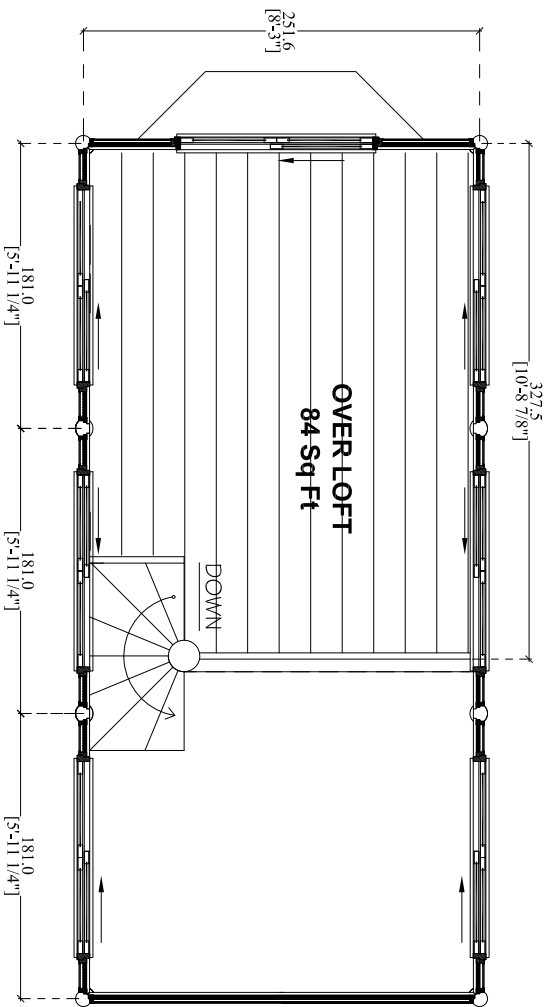

# 18 FT Long TINY TEMPLE STANDARD FLOOR PLAN

**LOFT PLAN**  
Scale 1/4"=1'

**FLOOR PLAN**  
Scale 1/4"=1'