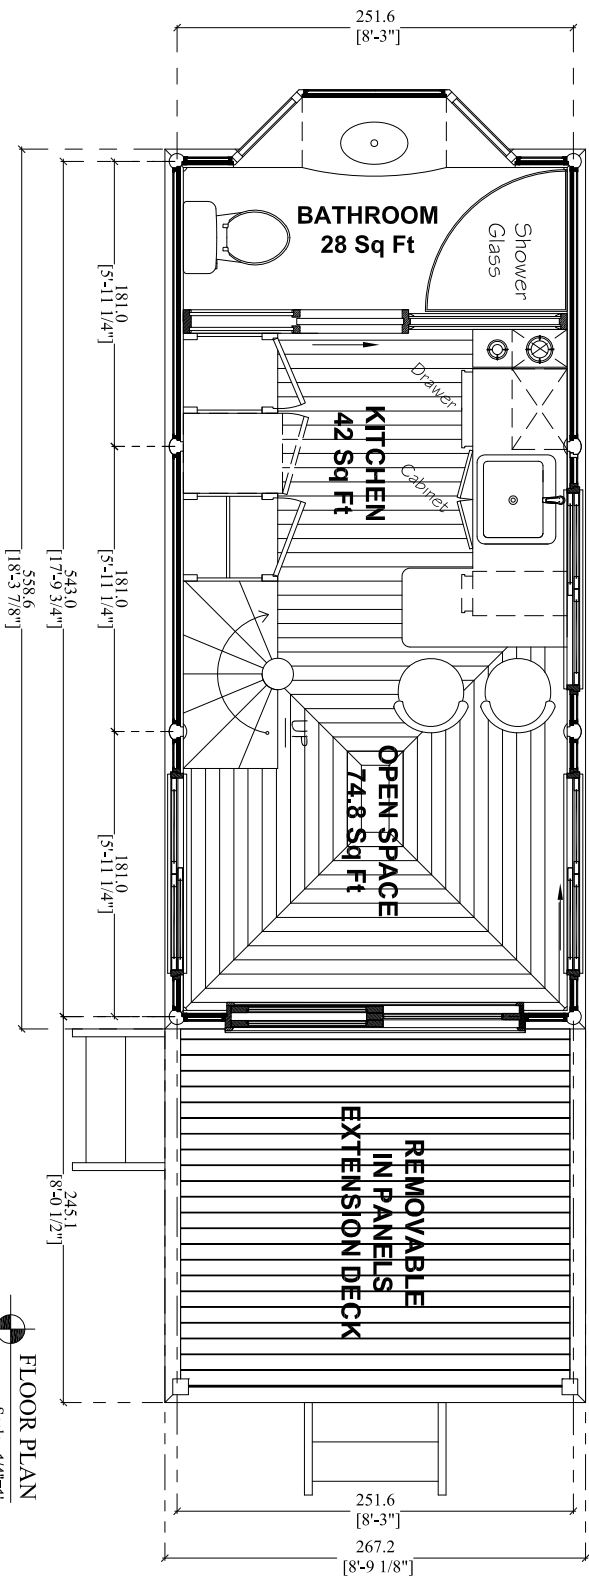

# 18 FT Long TINY TEMPLE STANDARD FLOOR PLAN

**LOFT PLAN**  
Scale 1/4"=1'

**FLOOR PLAN**  
Scale 1/4"=1'